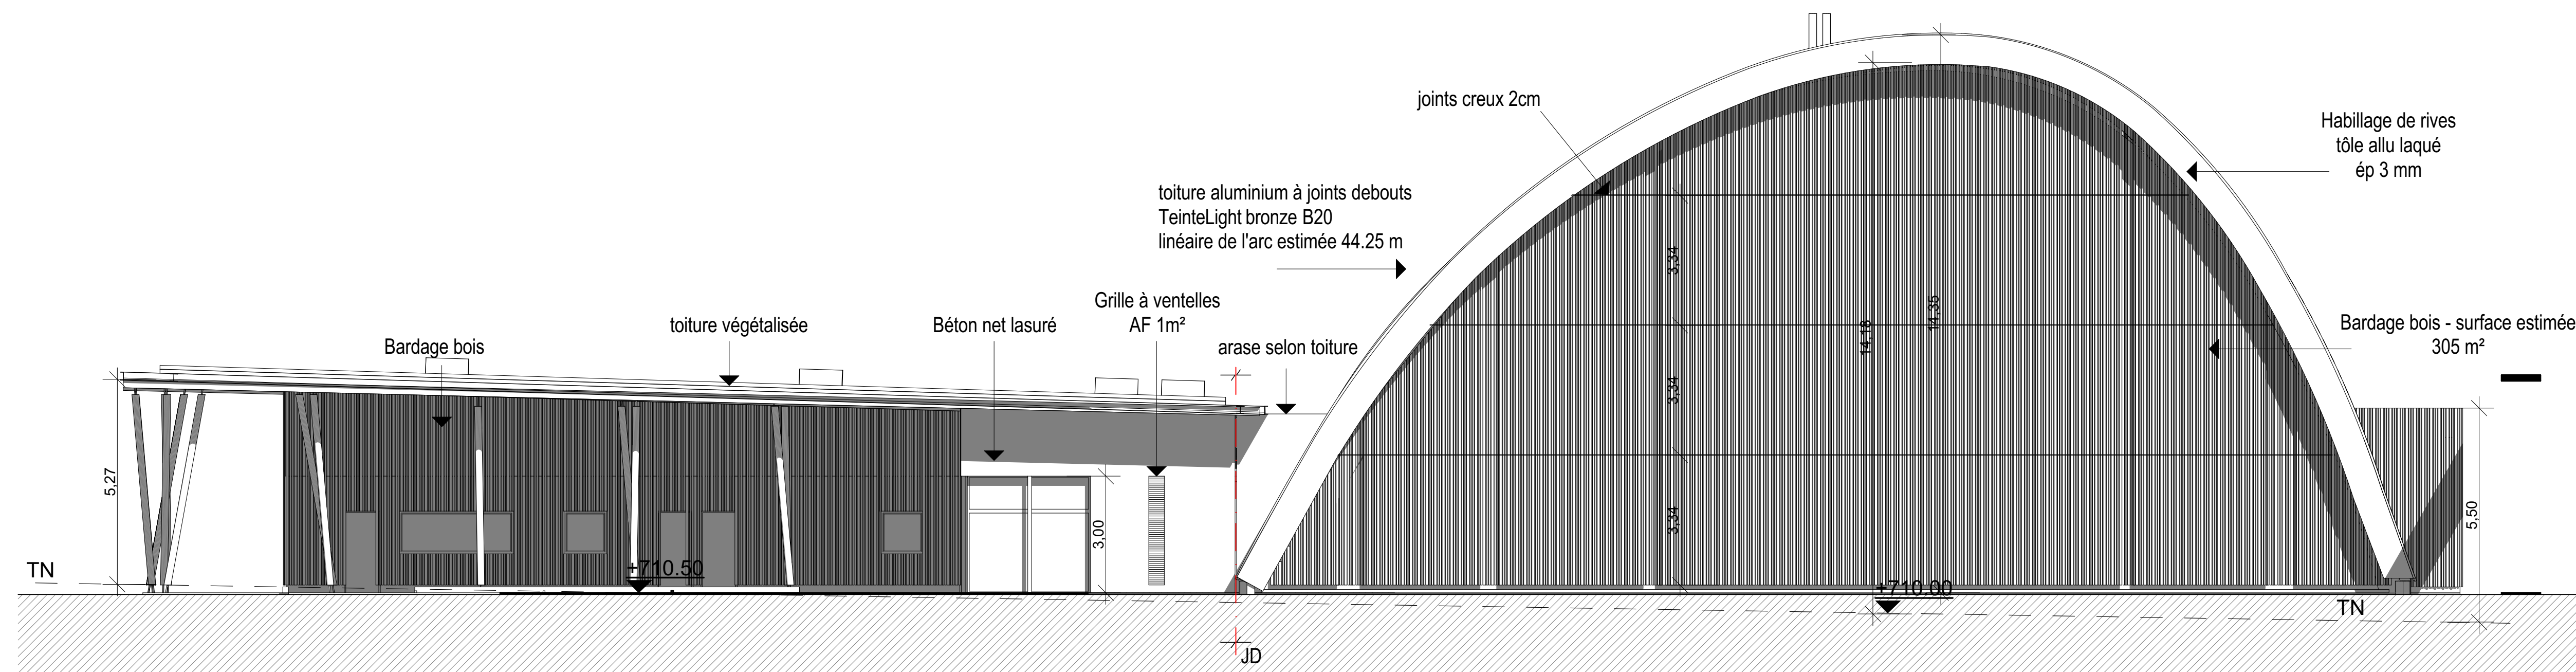

FACADE OUEST - Echelle 1 : 100

FACADE EST - Echelle 1 : 100

COMMUNE DE LANTRIAC	
ESPACE SPORTIF ET SOCIO-CULTUREL LANTRIAC	
	A+D+F DAVID FARGETTE , Architecte DPLG 1 place du Clauzel, 43 000 LE PUY EN VELAY tel: 04 71 03 37 80 - Fax: 04 71 03 29 92 mail: davidfargette@orange.fr
	MAGAUD Thierry , Architecte DPLG Beauzeuil, 43500 CRAPONNE SUR ARZON Tél: 04 71 03 37 80 - Fax: 04 71 03 29 92 E-mail: magaud43@wanadoo.fr
FACADES EST ET OUEST	
Echelle 1/100	