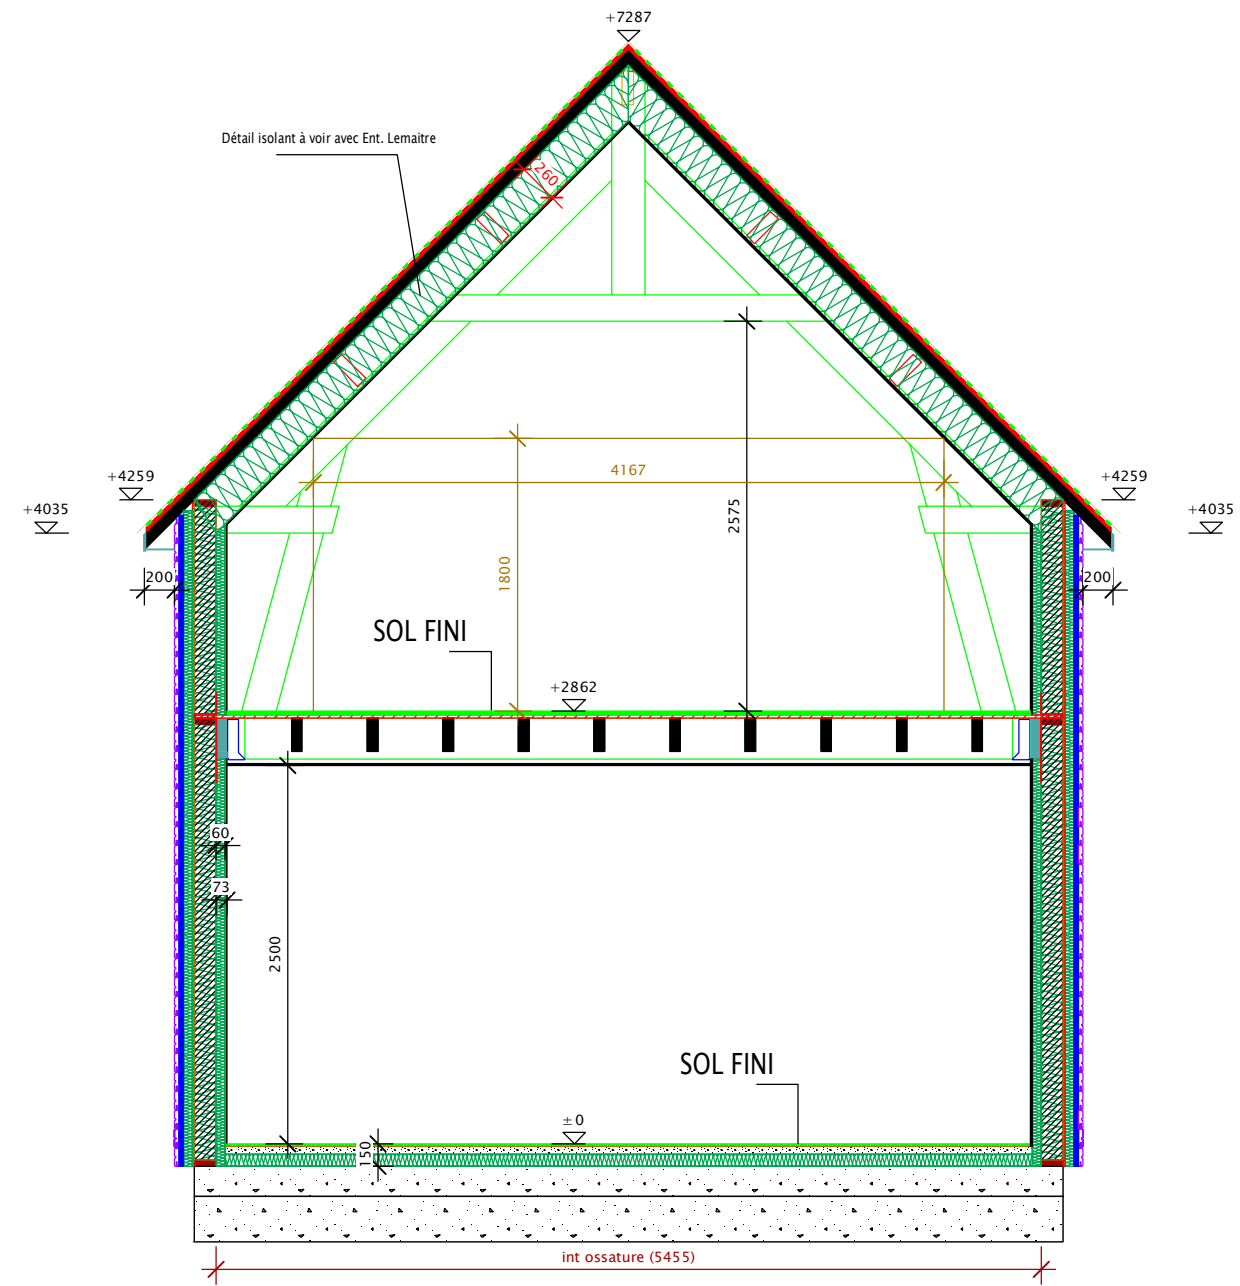

CHARPENTES – COUPE A-A

Mr et Mme BOISNARD FAUVEL

- 50290 - BREVILLE SUR MER

Plan de Montage

Plan établi par: Aurélien

21 Avenue Ernest Corbin
50320 LA HAYE PESNEL
02 33 51 05 43
etudes@mancel-duclos.fr

Fait le: 18.06.2018

Echelle: 1:

Plan EXE