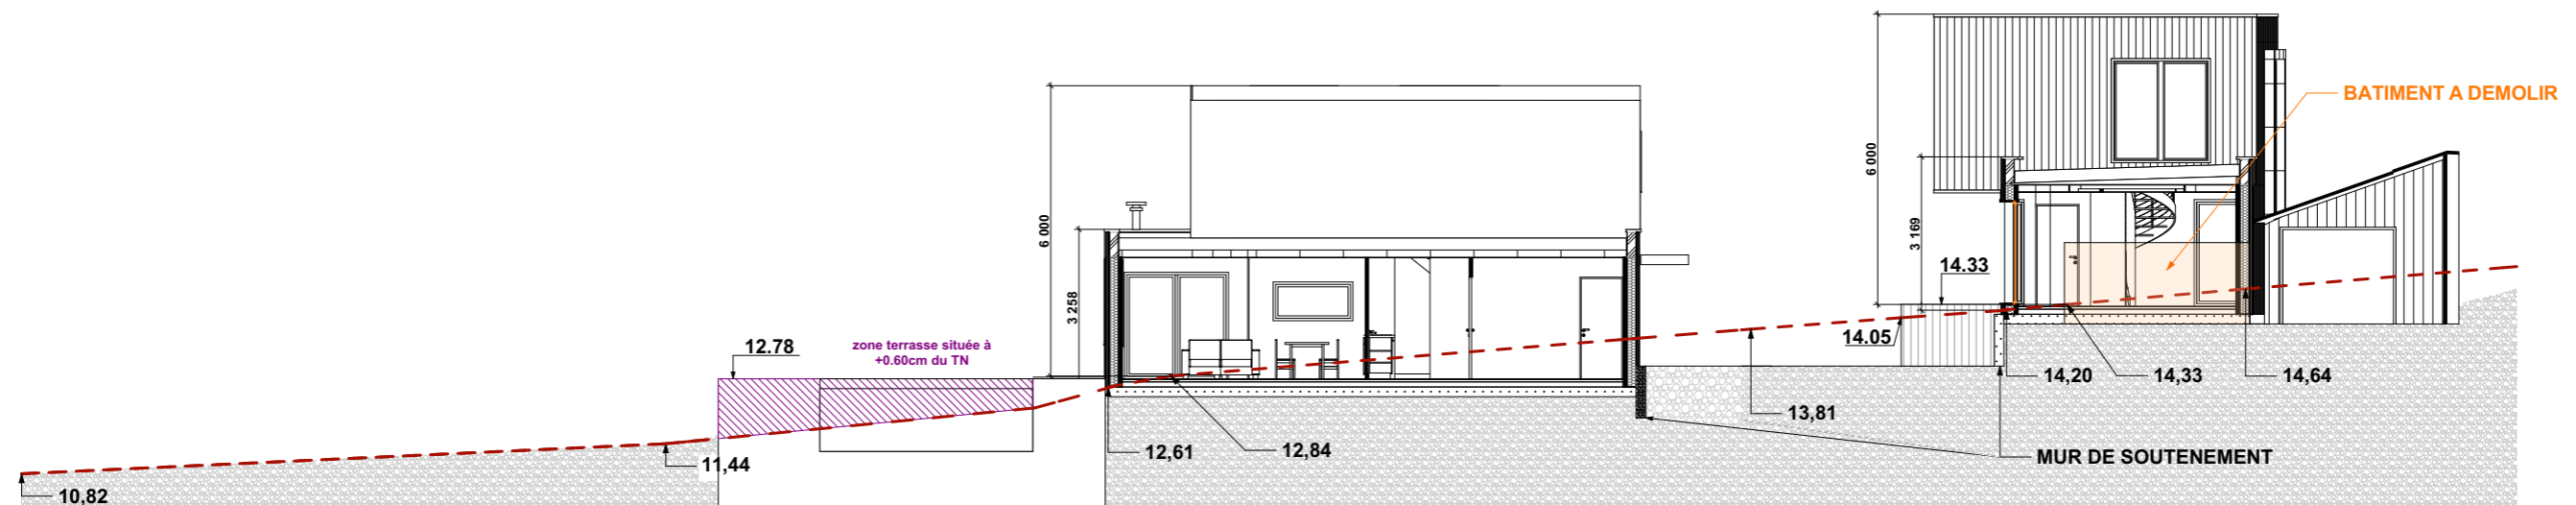

PCMI3

Ce plan est la propriété exclusive de MAISON WOODEN. Il ne peut être divulgué, utilisé ou reproduit, en tout ou en partie, sans notre autorisation expresse.
Dessin réalisé par Marion ROBIDAS / MAISON WOODEN 02 40 86 49 94

PCMI3	Maitre d'ouvrage : Mme RHEZALI Mr ROBERTI	Maitre d'oeuvre : MAISON WOODEN	
Signature client	format A3	Fait le 03/05/2016	echelle: 1/150