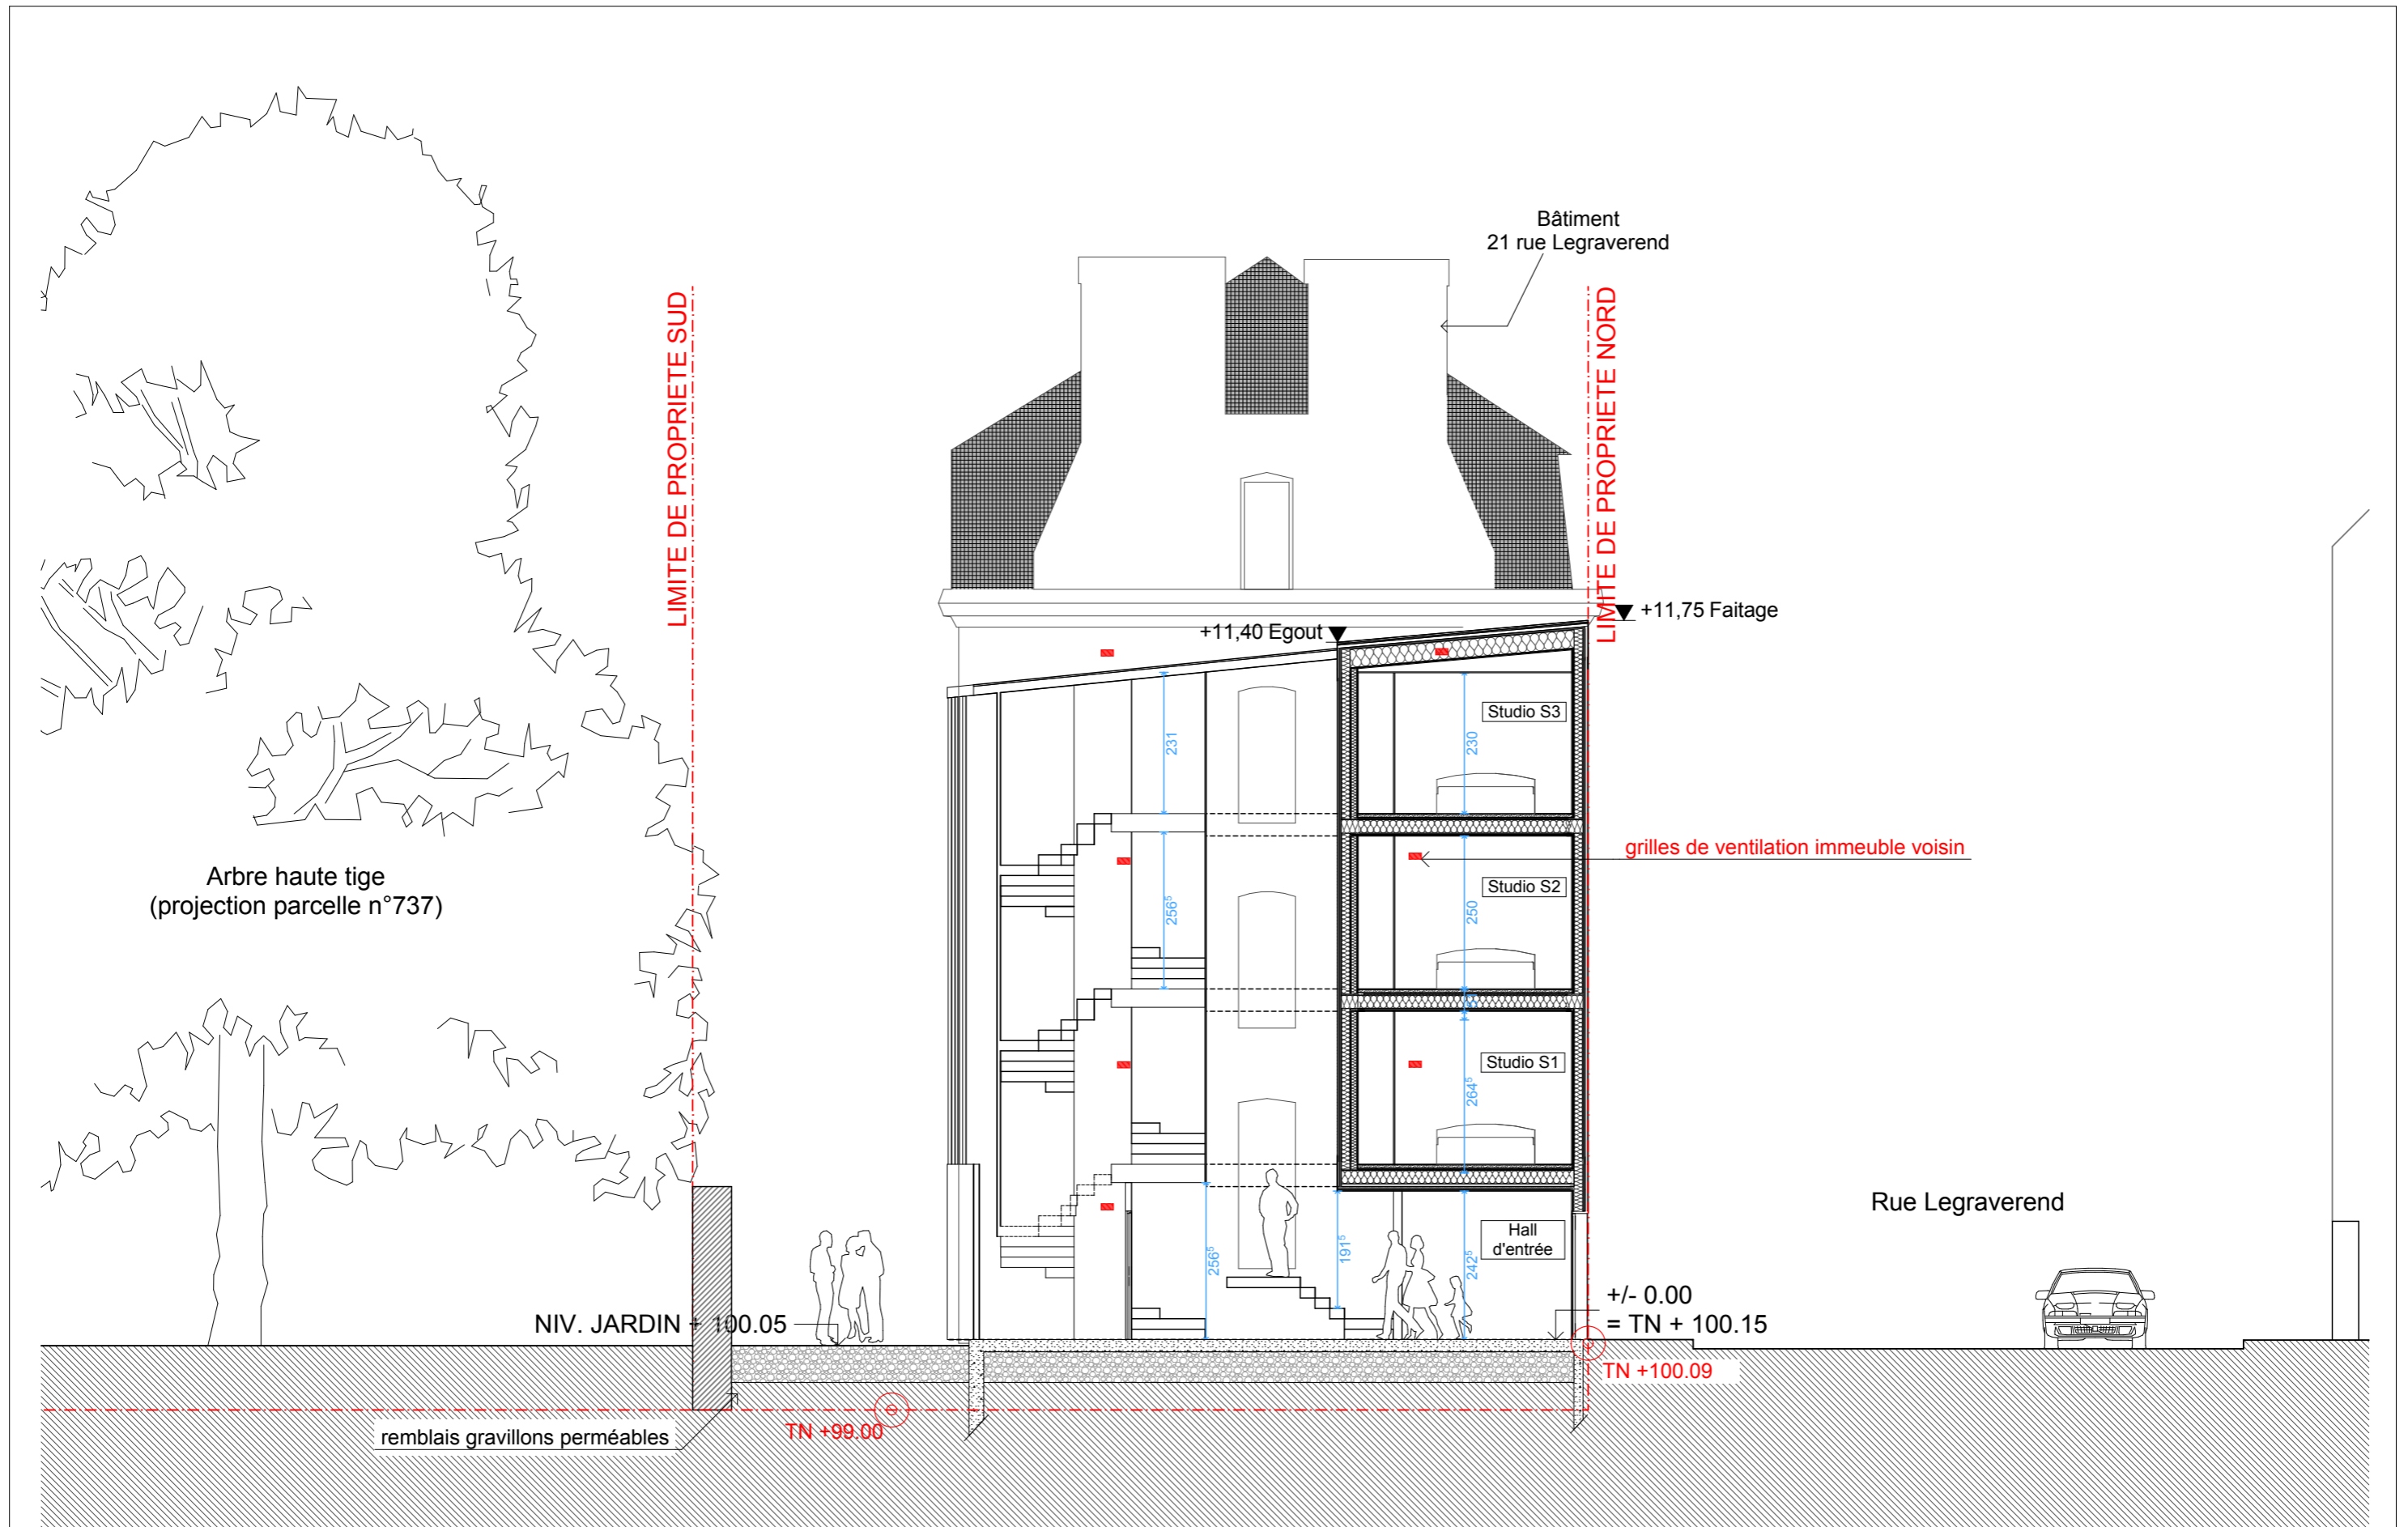

PRO

COUPES AA' (100)

02/12/2016

HABITATION COLLECTIVE JANime - RENNES

1:100