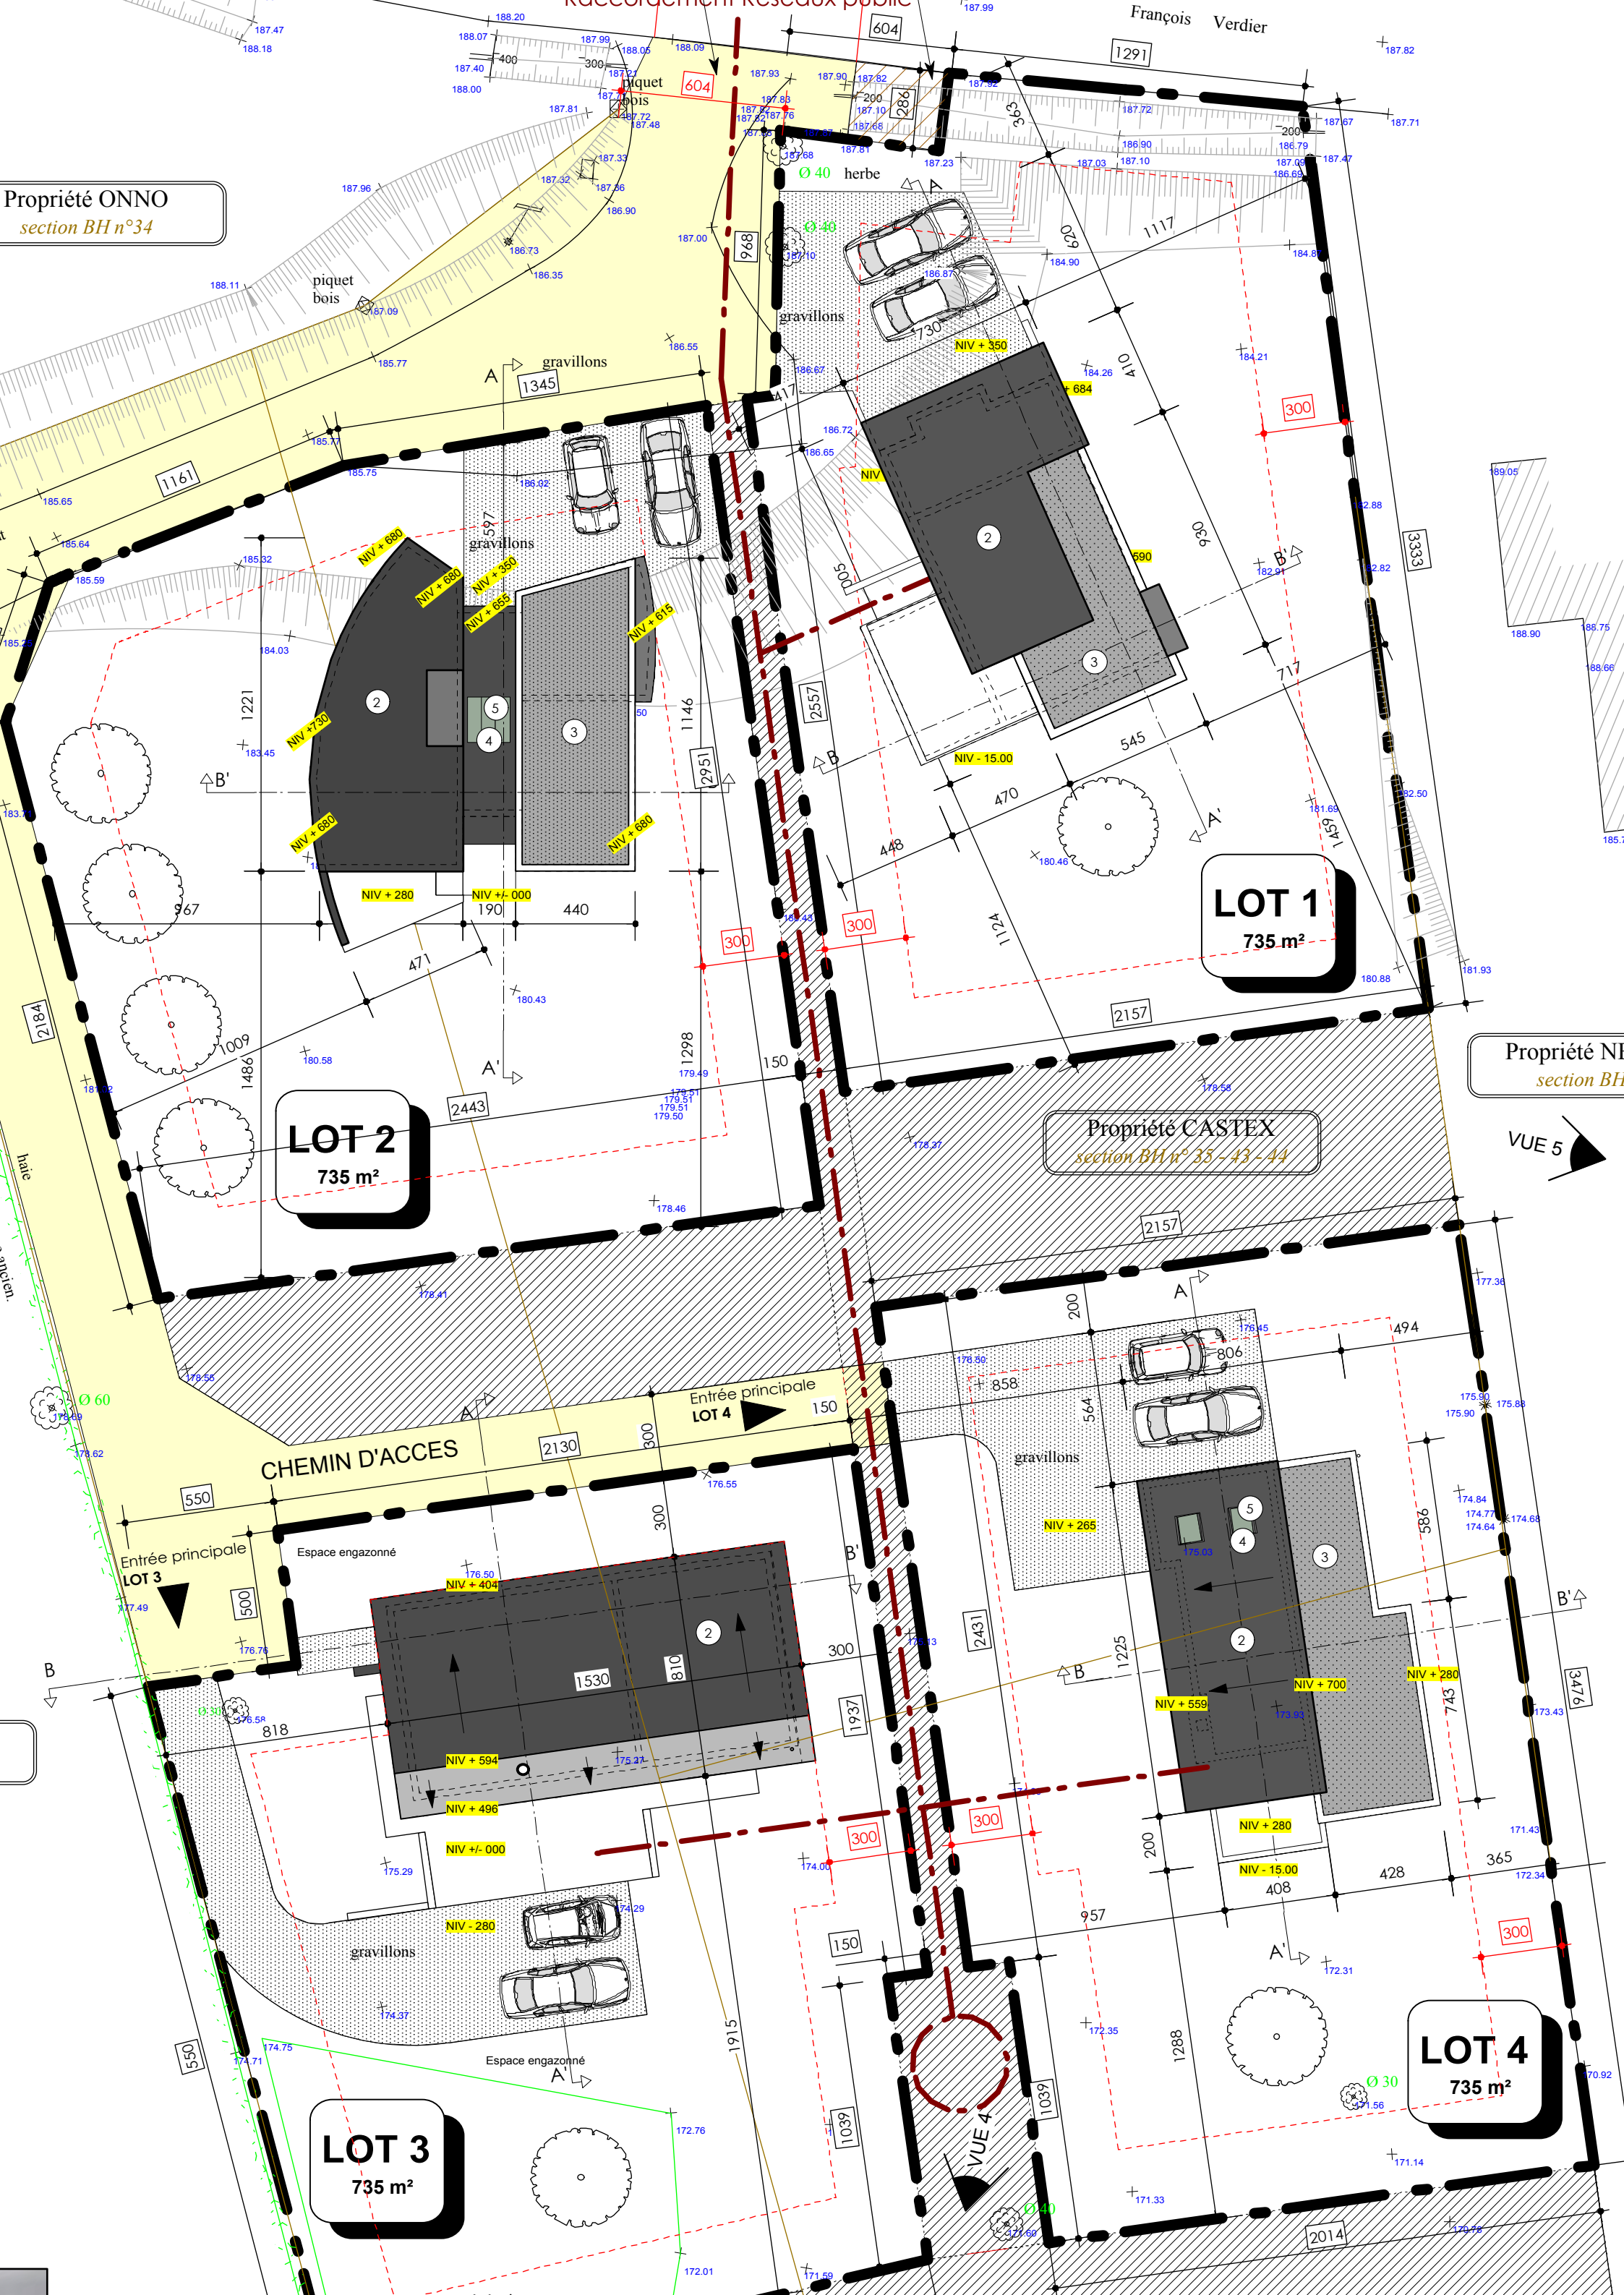

Propriété ONNO
section BH n°34

LOT 1
735 m²

LOT 2
735 m²

LOT 3
735 m²

LOT 4
735 m²

Propriété CASTEX
section BH n° 33 - 43 - 44

Propriété ONNO
section BH n° 34

VUE 5

CHEMIN D'ACCES

Entrée principale
LOT 4

Entrée principale
LOT 3

LOT 3
735 m²

LOT 4
735 m²

VUE 4

LOT 3
735 m²

LOT 4
735 m²

VUE 4